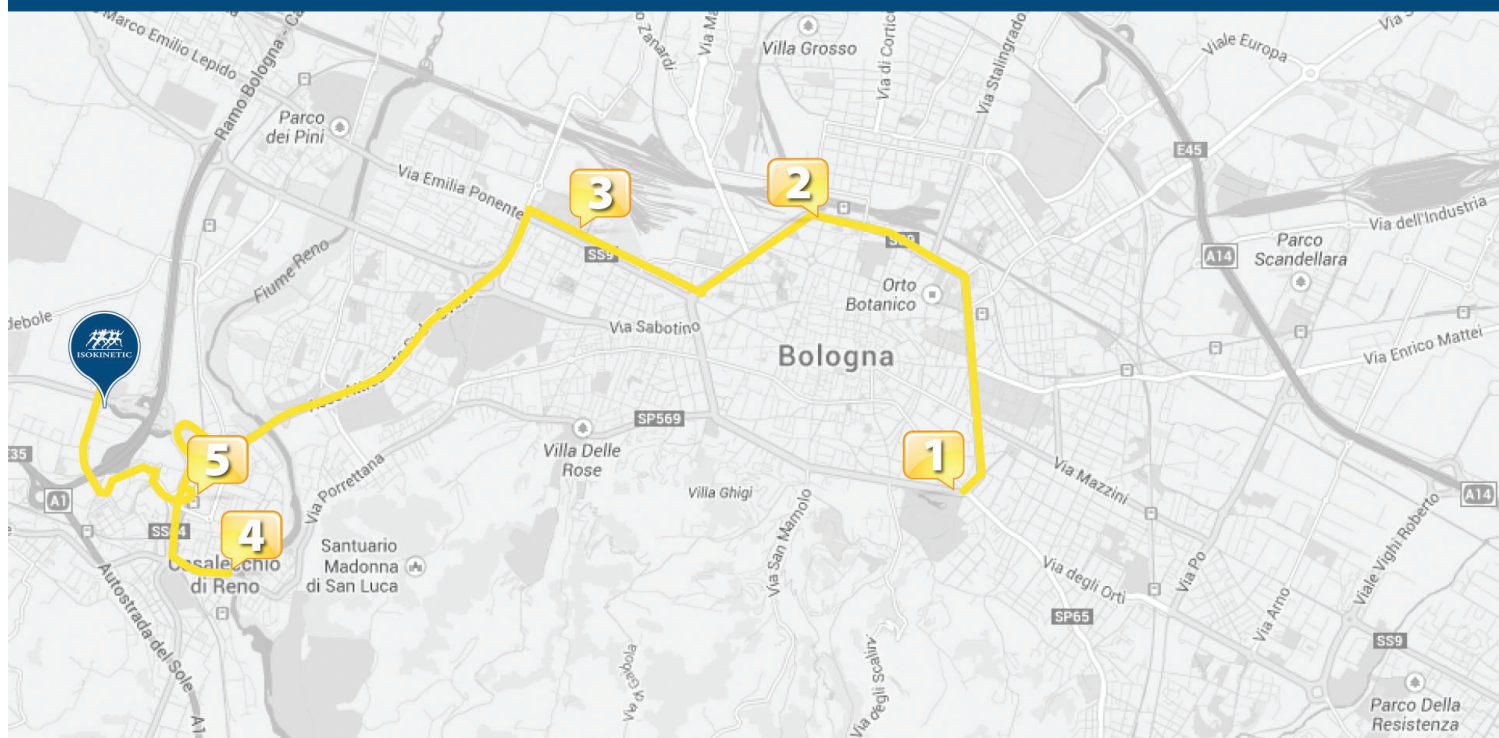

# Servizio di navetta gratuita

Fuori porta

## Andata (dal lunedì al venerdì)

	1	2	3	4	5
	Giardini Margherita	Stazione Centrale	Ospedale Maggiore	Biblioteca Casalecchio	Stazione Casalecchio
Fuori porta	<i>ingresso di Porta Santo Stefano</i>	<i>via Amendola, 16</i>	<i>alla fermata del bus 19</i>	<i>Biblioteca La Casa della Conoscenza</i>	<i>Garibaldi - Meridiana</i>
	9:00 - 14:30	9:15 - 14:45	9:30 - 15:00	9:40 - 15:10	9:45 - 15:15

## Ritorno (dal lunedì al venerdì)

ritrovo davanti all'entrata dell'Isokinetic

**Linea Fuori porta 13:00/18:30**