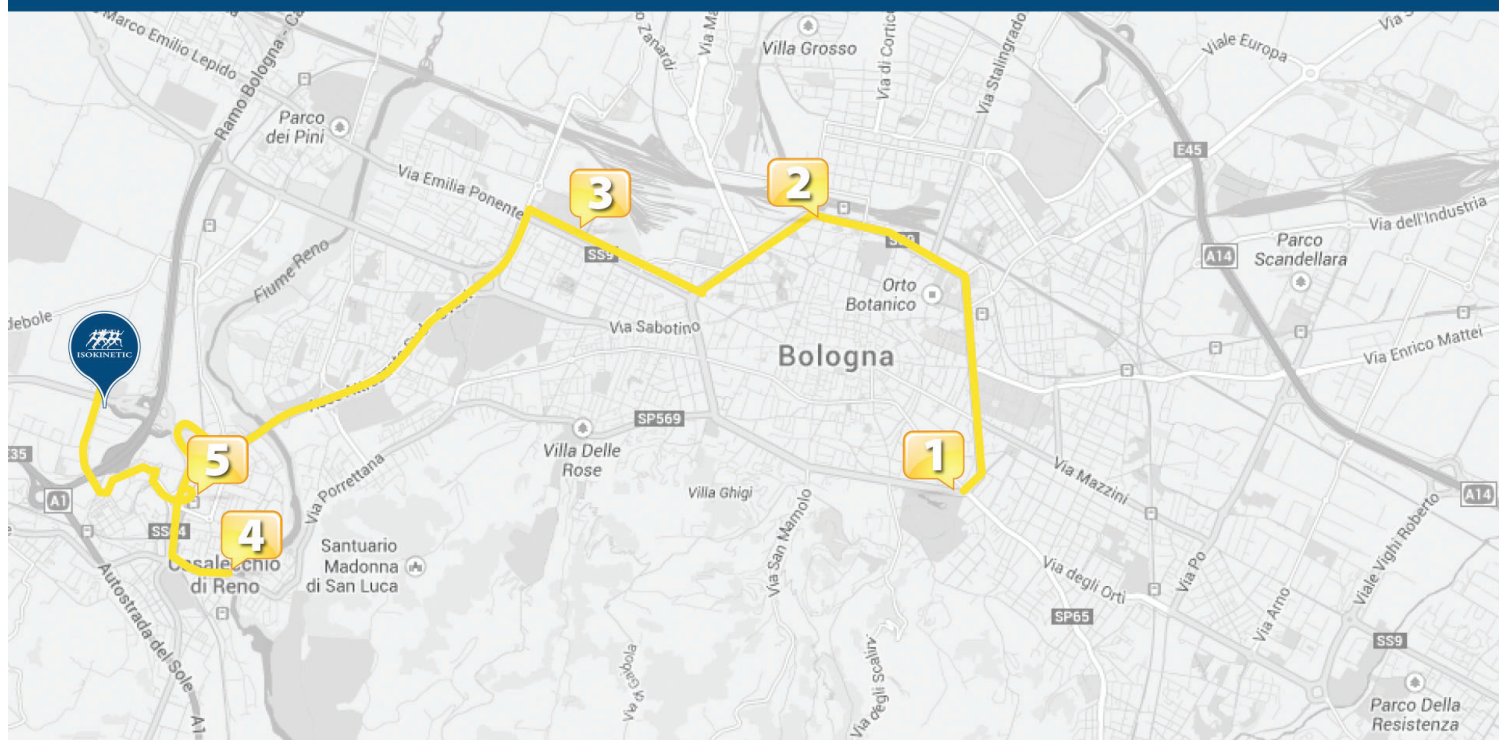

# Servizio di navetta gratuita

Fuori porta

## Andata (dal lunedì al venerdì)

	1	2	3	4	5
	Giardini Margherita	Stazione Centrale	Ospedale Maggiore	Biblioteca Casalecchio	Stazione Casalecchio
Fuori porta	<i>ingresso di Porta Santo Stefano</i>	<i>via Amendola, 16</i>	<i>alla fermata del bus 19</i>	<i>Biblioteca La Casa della Conoscenza</i>	<i>Garibaldi - Meridiana</i>
	9:00 - 14:30	9:15 - 14:45	9:30 - 15:00	9:40 - 15:10	9:45 - 15:15

## Ritorno (dal lunedì al venerdì)

ritrovo davanti all'entrata dell'Isokinetic

**Linea Fuori porta 13:00/18:30**